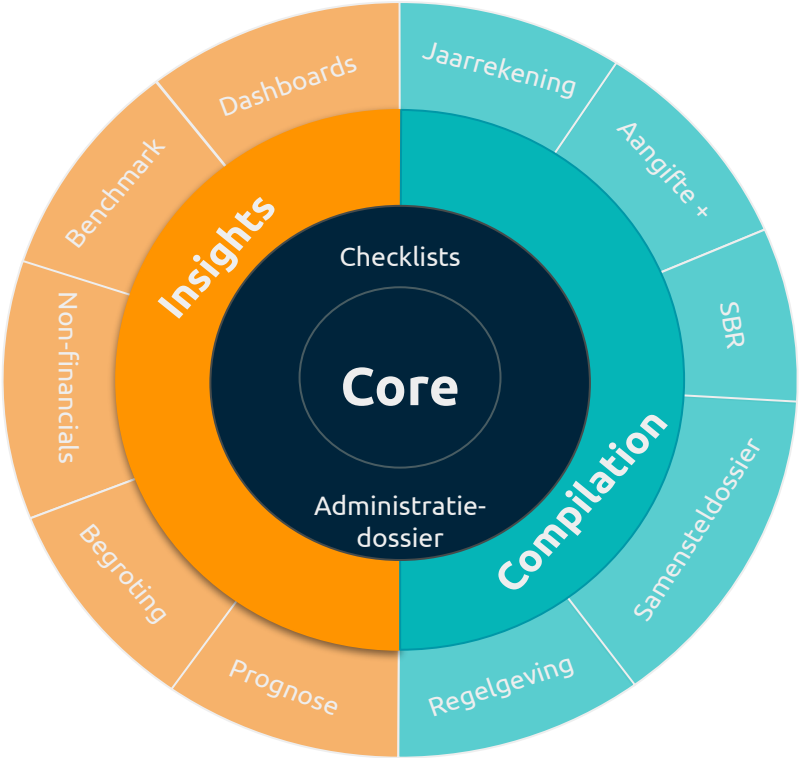

A photograph of a man jumping into a lake with his arms outstretched, symbolizing freedom and discovery. The background shows a dense forest under a cloudy sky. A large, colorful circular graphic is on the left side of the image.

De Visionplanner Ontdekkingsreis

De reisleiders

- Michiel Wijma
- Bart Kwetters

Ga je mee op **ontdekkingsreis**

Bij de volgende haltes op het eiland gaan we uitstappen

- Plattegrond van het eiland
- Lekker lunchen
- Uitkijktoren
- Langs het controlepunt
- De jungle: op zoek naar de schat

Plattegrond

Consolidation +

Lunchen met een softwaredemonstratie

Uitkijktoren met mogelijkheden

Prognose

betrokken medewerkers
op drie locaties

Begroting

Jaar jong, sinds drie jaar
onderdeel van Visma

Benchmark

Nederlandse entiteiten
worden met onze
software bediend

Niet-financieel

Software oplossingen
voor jaarrekeningen,
dashboards en CRM

Controlepunt: tussentijds samenstellen in de cloud

De jungle

let's go!